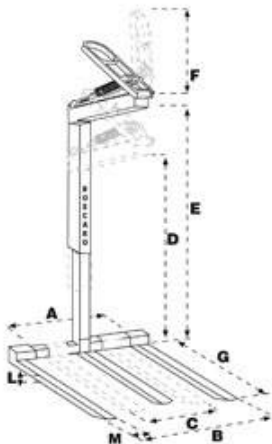

#### Telescopic self levelling crane fork

MBRA-ZN

Automatically adjustment and loading height telescopic

MODEL.	CAPACITY (kg)	DIMENSIONS (mm)										WEIGHT (kg)
		A	B	C	D	E	F	G	L	M		
MBRA-10ZN	1000	1000	1000	300	1000	1450	700	1000	25	90	135	
MBRA-15ZN	1500	1000	1000	300	1000	1600	700	1000	30	90	160	
MBRA-20ZN	2000	1000	1000	300	1200	1800	700	1000	35	100	175	
MBRA-25ZN	2500	1000	1000	300	1200	1800	700	1000	35	120	248	
MBRA-30ZN	3000	1000	1000	300	1200	1800	700	1000	35	120	255	