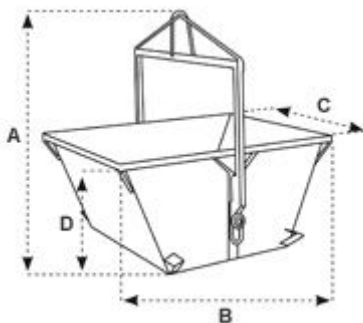

Construction equipment

SCHEDA PRODOTTO

BOAT SKIPS

Tipping skip

A Model

MODEL	CAPACITY (Lt)	DIMENSIONS (mm)				CAPACITY (kg)	WEIGHT (kg)
		A	B	C	D		
A-15	150	970	860	615	465	300	40
A-25	250	950	1060	715	500	500	45
A-30	300	1000	1100	815	500	600	53
A-40	400	1050	1240	865	500	800	65
A-50	500	1100	1390	916	500	1000	96
A-99	1000	1570	1700	1120	700	2000	160
A-150	1500	2000	1960	1400	800	3000	270