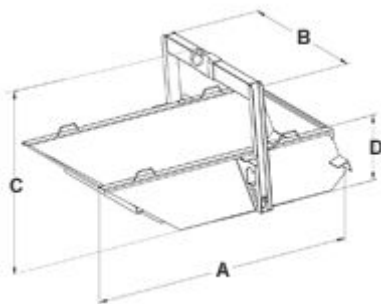

#### Self discharging boat skip

AD-L Model

Self dumping bins used for general muck and waste removal  
On demand also galvanized

MODEL	CAP. (Lt)	DIMENSIONS (mm)				CAP. (kg)	WEIGHT (kg)
		A	B	C	D		
A-50DL	500	1637	1266	1220	395	1000	110
A-75DL	750	2003	1266	1225	490	1500	130
A-99DL	1000	2290	1266	1260	570	2000	240
A-50DLZN	500	1637	1266	1220	395	1000	125
A-75DLZN	750	2003	1266	1225	490	1500	170
A-99DLZN	1000	2290	1266	1260	570	2000	255