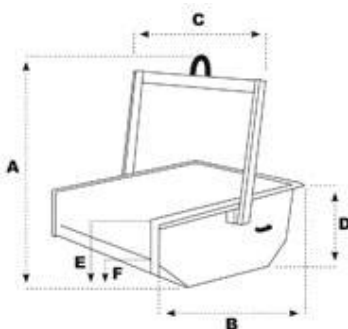

#### Self dumping bin

A-M Model

Self discharge boat skip usable without an assistant

MODEL	CAPACITY (Lt)	DIMENSIONS (mm)						CAPACITY (kg)	WEIGHT (kg)
		A	B	C	D	E	F		
A-35M	350	1335	1212	985	540	450	230	700	90
A-50M	500	1473	1316	1080	590	490	258	1000	120
A-80M	800	1700	1532	1165	735	605	555	1600	230
A-99M	1000	1890	1694	1266	769	665	377	2000	245
A-150M	1500	1920	1787	1278	904	805	485	3000	290
A-200M	2000	2070	1970	1612	946	840	530	4000	430