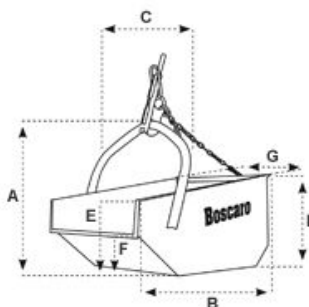

Construction equipment

SCHEDA PRODOTTO

BOAT SKIPS

Boat skip with chain

A-C Model

Self discharge boat skip with chain

MODEL	CAPACITY (Lt)	DIMENSIONS (mm)							CAPACITY (kg)	WEIGHT (kg)
		A	B	C	D	E	F	G		
A-20C	200	800	1000	850	470	360	220	780	400	45
A-30C	300	840	1200	950	540	450	260	780	600	65
A-35C	350	840	1200	1100	540	450	260	880	700	70
A-40C	400	840	1200	1150	540	450	260	980	800	80
A-50C	500	980	1300	1050	600	490	270	980	1000	100
A-60C	600	980	1300	1150	600	490	270	1080	1200	110
A-75C	750	1100	1500	1170	740	620	340	1080	1500	130
A-99C	1000	1350	1750	1350	905	660	385	1280	2000	170
A-150C	1500	1450	1750	1400	830	830	650	1330	3000	210